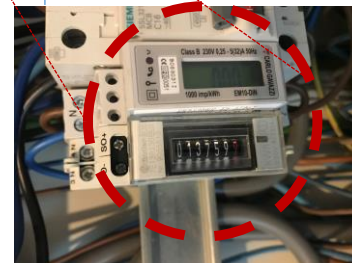

Algemene zekeringkast

Doorgaans geïnstalleerd in garage of berging