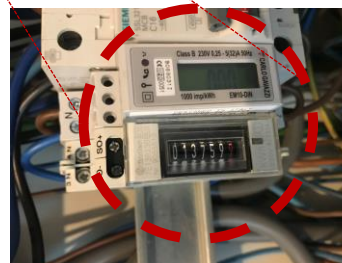

## Algemene zekeringkast

Doorgaans geïnstalleerd in garage of berging

Foto alle groene stroomtellers

## Hoofdteller

Geïnstalleerd door uw netwerkbeheerder

Enkel foto nodig bij digitale teller met stand: 1.8.1 -1.8.2 – 2.8.1 – 2.8.2

Elektriciteitsnet