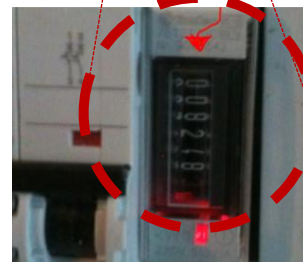

Foto alle groene stroomtellers

Hoofdteller

Geïnstalleerd door uw netwerkbeheerder

Enkel foto nodig bij digitale teller met stand: 1.8.1 -1.8.2 – 2.8.1 – 2.8.2

Elektriciteitsnet

BOSOL – Tellerstand opnemen

Variant 2, de omvormer(s) bevinden zich op zolder