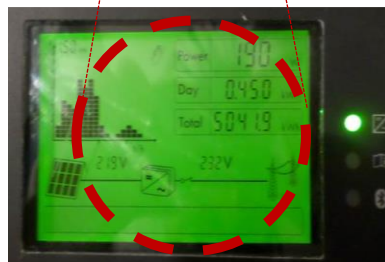

Omvormer(s)

1 à 2 afhankelijk van het aantal gemonteerde zonnepanelen

1 foto per omvormer indien uitgerust met display