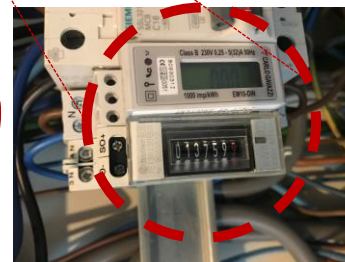

Foto alle groene stroomtellers

Hoofdteller

Geïnstalleerd door uw netwerkbeheerder

Enkel foto nodig bij digitale teller met stand: 1.8.1 -1.8.2 – 2.8.1 – 2.8.2

Elektriciteitsnet

BOSOL – Tellerstand opnemen

Variant 2, de omvormer(s) bevinden zich op zolder